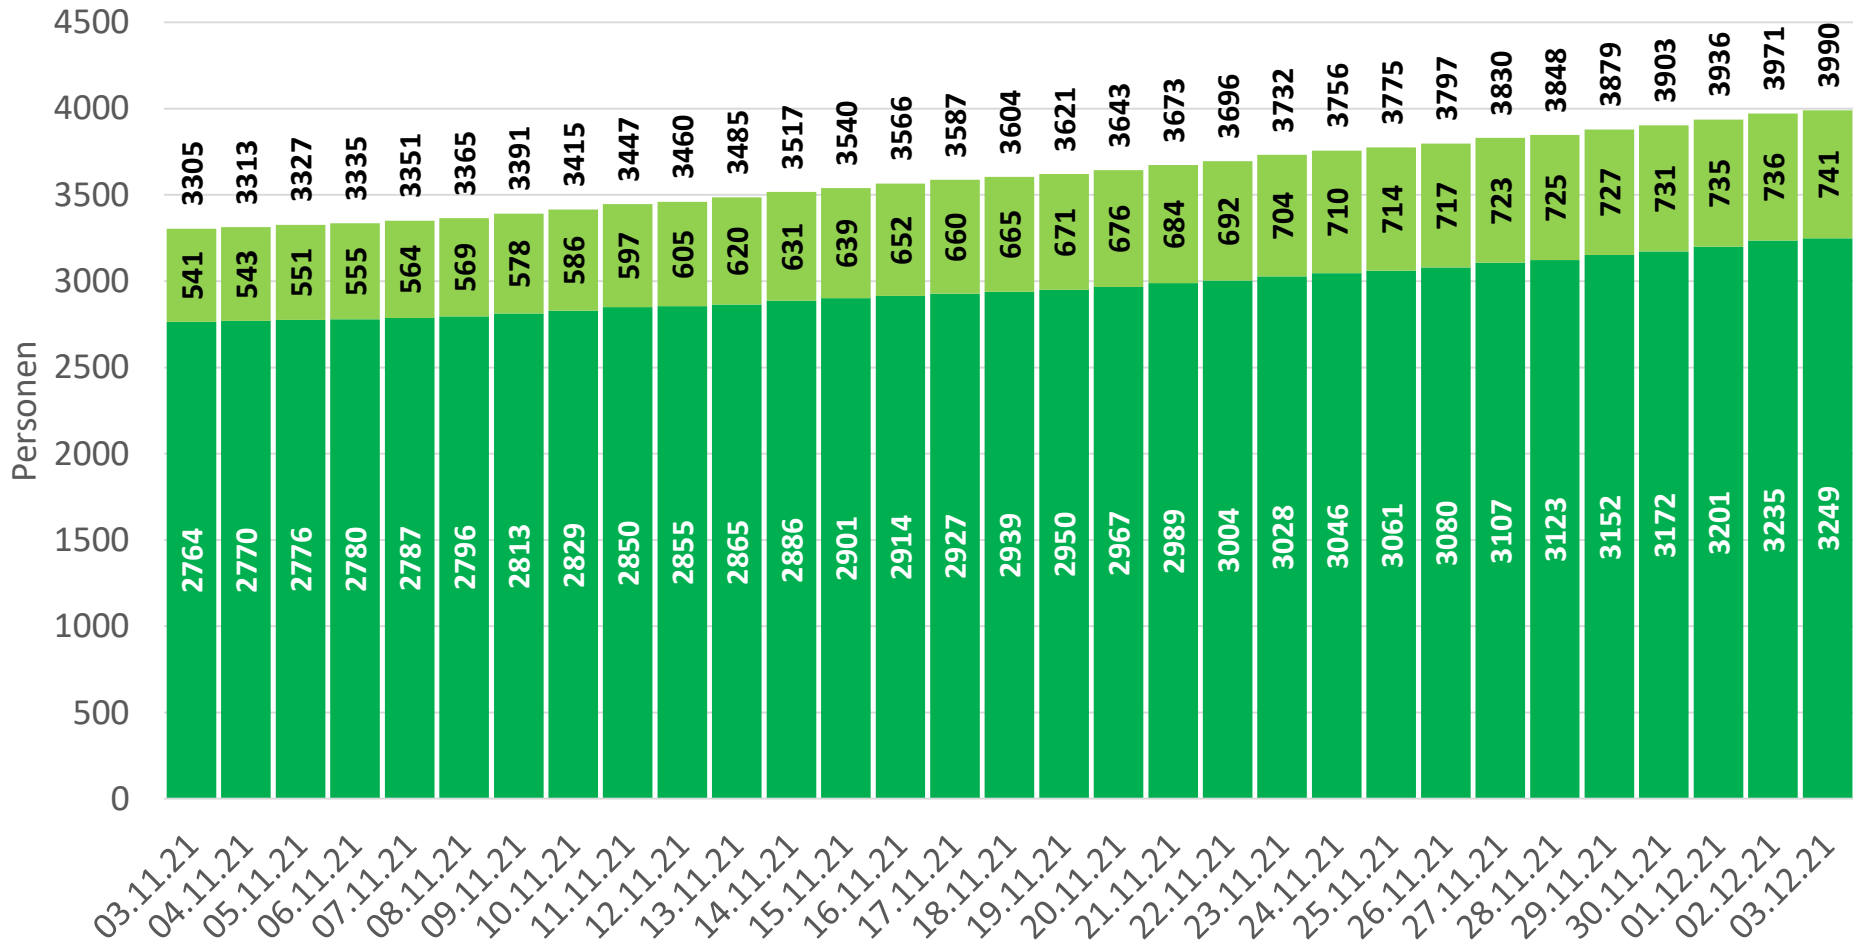

Entwicklung der Personenzahlen - Erkrankte

Corona-Lage letzte 30 Tage, Stand: 03.12.2021

■ aktuell COVID Kranke Festland ■ aktuell COVID Kranke Inseln

Entwicklung der Personenzahlen - Genesene

Corona-Lage letzte 30 Tage, Stand: 03.12.21

■ COVID Genesene Festland ■ COVID Genesene Inseln

Entwicklung der Personenzahlen - Veränderung

Corona-Lage letzte 30 Tage, Stand: 03.12.21

■ COVID-Fälle täglicher Zuwachs

Entwicklung der Personenzahlen - Quarantäne

Corona-Lage letzte 30 Tage, Stand: 03.12.21

Quarantäne Festland Quarantäne Inseln

Entwicklung der Personenzahlen – im Kreis

Corona-Lage innerhalb des Kreises, Stand: 03.12.21

■ COVID Kranke 03.12.21
 ■ COVID Kranke 02.12.21
 ■ COVID Kranke 01.12.21
■ in Quarantäne 03.12.21
 ■ in Quarantäne 02.12.21
 ■ in Quarantäne 01.12.21