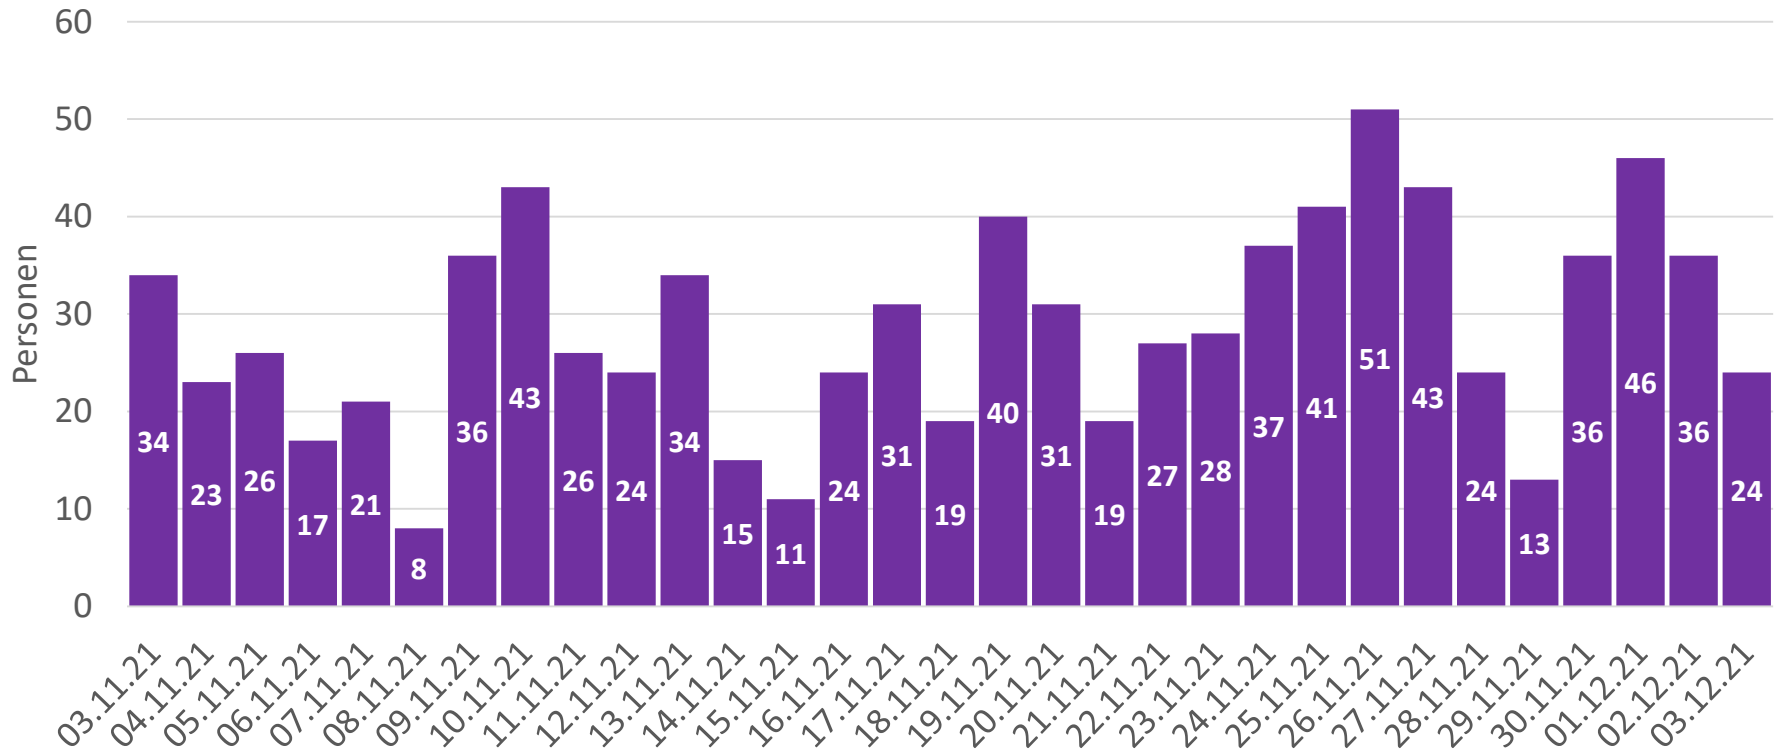

Entwicklung der Personenzahlen - Erkrankte

Corona-Lage letzte 30 Tage, Stand: 03.12.2021

■ aktuell COVID Kranke Festland ■ aktuell COVID Kranke Inseln

Entwicklung der Personenzahlen - Genesene

Corona-Lage letzte 30 Tage, Stand: 03.12.21

■ COVID Genesene Festland ■ COVID Genesene Inseln

Entwicklung der Personenzahlen - Veränderung

Corona-Lage letzte 30 Tage, Stand: 03.12.21

■ COVID-Fälle täglicher Zuwachs

Entwicklung der Personenzahlen - Quarantäne

Corona-Lage letzte 30 Tage, Stand: 03.12.21

Quarantäne Festland Quarantäne Inseln

Entwicklung der Personenzahlen – im Kreis

Corona-Lage innerhalb des Kreises, Stand: 03.12.21

■ COVID Kranke 03.12.21
 ■ COVID Kranke 02.12.21
 ■ COVID Kranke 01.12.21
■ in Quarantäne 03.12.21
 ■ in Quarantäne 02.12.21
 ■ in Quarantäne 01.12.21