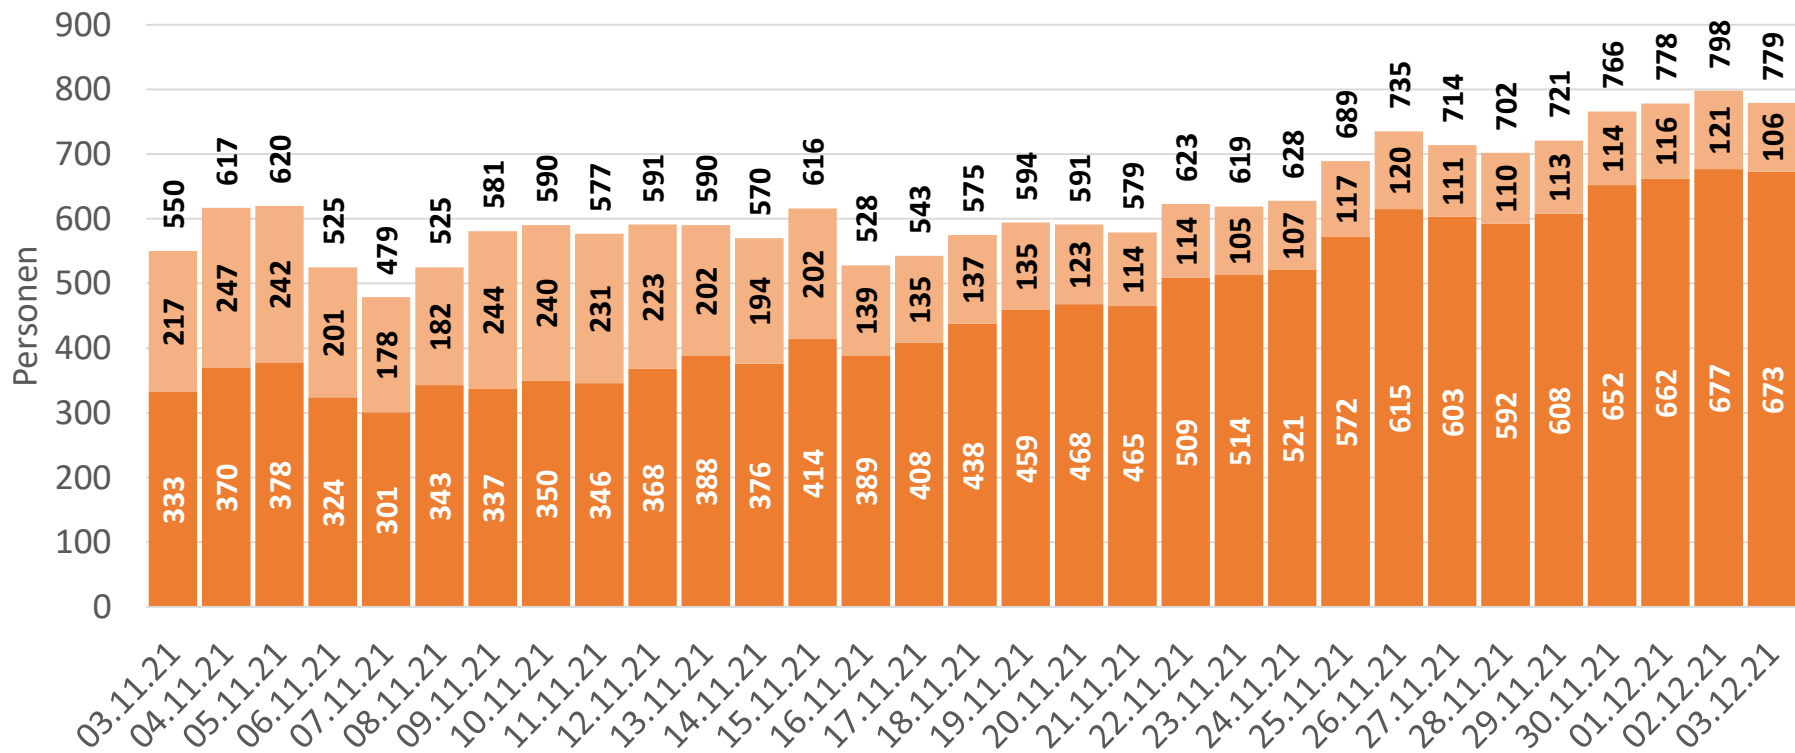

Entwicklung der Personenzahlen - Erkrankte

Corona-Lage letzte 30 Tage, Stand: 03.12.2021

■ aktuell COVID Kranke Festland ■ aktuell COVID Kranke Inseln

Entwicklung der Personenzahlen - Genesene

Corona-Lage letzte 30 Tage, Stand: 03.12.21

■ COVID Genesene Festland ■ COVID Genesene Inseln

Entwicklung der Personenzahlen - Veränderung

Corona-Lage letzte 30 Tage, Stand: 03.12.21

■ COVID-Fälle täglicher Zuwachs

Entwicklung der Personenzahlen - Quarantäne

Corona-Lage letzte 30 Tage, Stand: 03.12.21

Quarantäne Festland Quarantäne Inseln

Entwicklung der Personenzahlen – im Kreis

Corona-Lage innerhalb des Kreises, Stand: 03.12.21

■ COVID Kranke 03.12.21
 ■ COVID Kranke 02.12.21
 ■ COVID Kranke 01.12.21
■ in Quarantäne 03.12.21
 ■ in Quarantäne 02.12.21
 ■ in Quarantäne 01.12.21