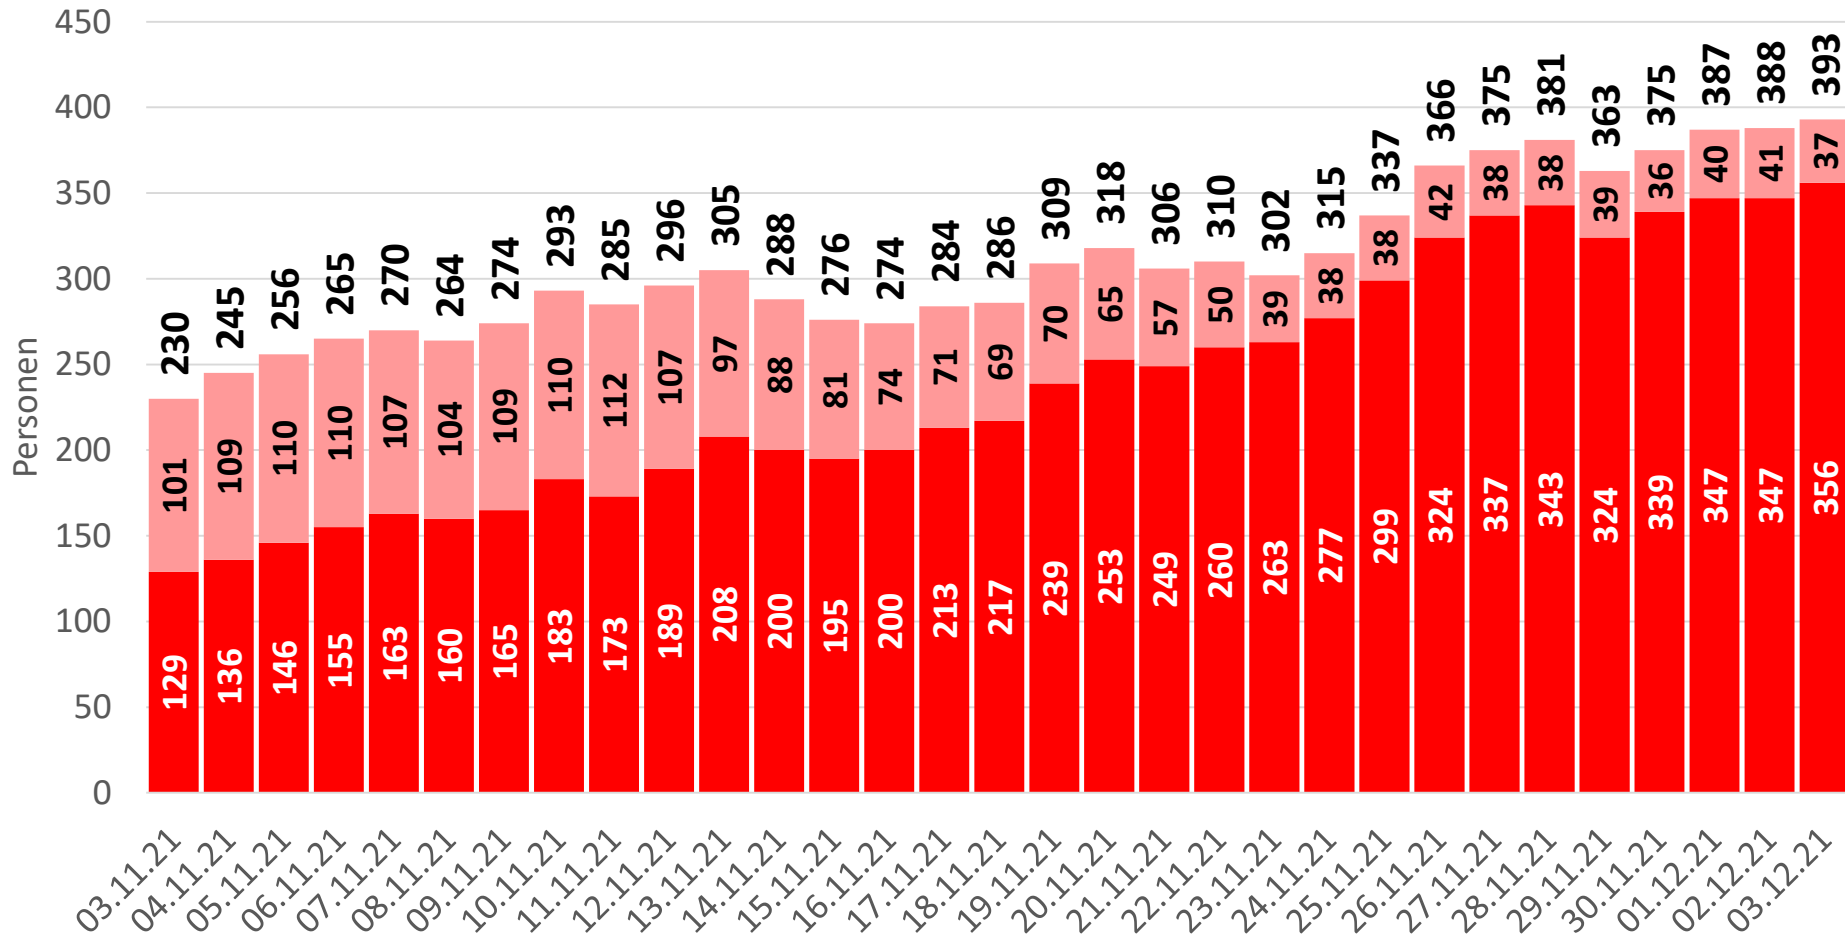

Entwicklung der Personenzahlen - Erkrankte

Corona-Lage letzte 30 Tage, Stand: 03.12.2021

■ aktuell COVID Kranke Festland ■ aktuell COVID Kranke Inseln

Entwicklung der Personenzahlen - Genesene

Corona-Lage letzte 30 Tage, Stand: 03.12.21

■ COVID Genesene Festland ■ COVID Genesene Inseln

Entwicklung der Personenzahlen - Veränderung

Corona-Lage letzte 30 Tage, Stand: 03.12.21

■ COVID-Fälle täglicher Zuwachs

Entwicklung der Personenzahlen - Quarantäne

Corona-Lage letzte 30 Tage, Stand: 03.12.21

Quarantäne Festland Quarantäne Inseln

Entwicklung der Personenzahlen – im Kreis

Corona-Lage innerhalb des Kreises, Stand: 03.12.21

■ COVID Kranke 03.12.21
 ■ COVID Kranke 02.12.21
 ■ COVID Kranke 01.12.21
■ in Quarantäne 03.12.21
 ■ in Quarantäne 02.12.21
 ■ in Quarantäne 01.12.21