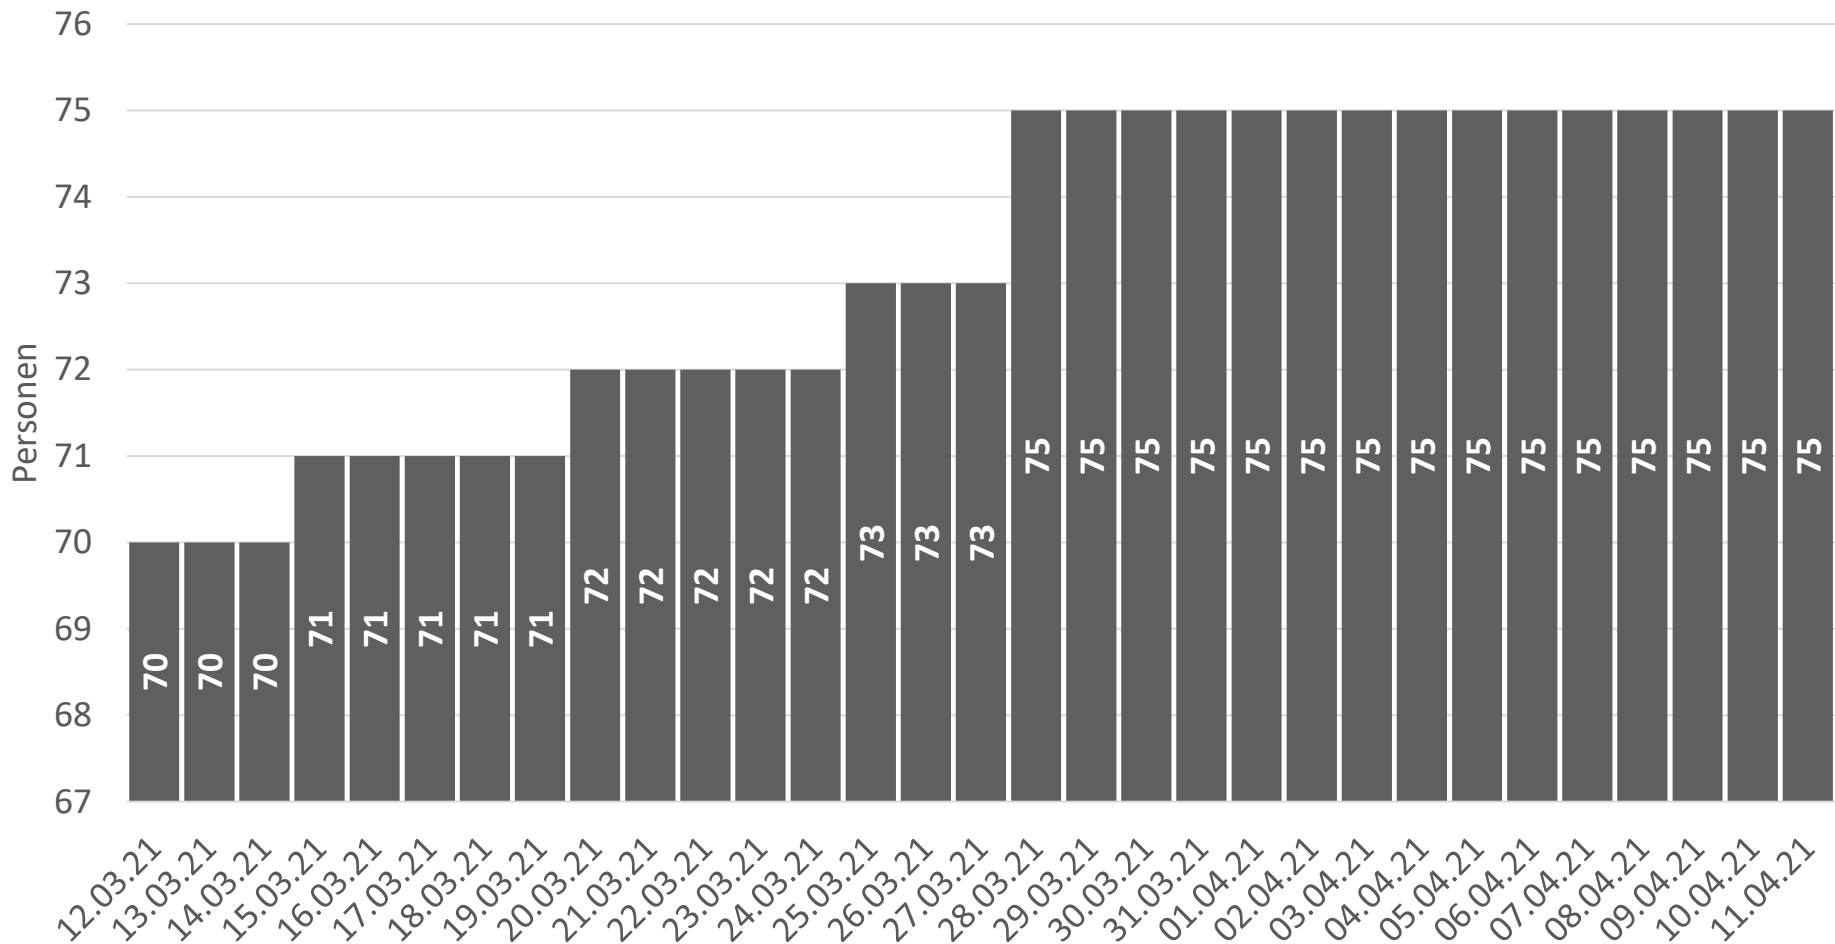

# Entwicklung der Personenzahlen - Erkrankte

Corona-Lage letzte 30 Tage, Stand: 11.04.2021

■ aktuell COVID Kranke Festland    ■ aktuell COVID Kranke Inseln

# Entwicklung der Personenzahlen - Genesene

Corona-Lage letzte 30 Tage, Stand: 11.04.2021

■ COVID Genesene Festland ■ COVID Genesene Inseln

# Entwicklung der Personenzahlen - Verstorbene

Corona-Lage letzte 30 Tage, Stand: 11.04.2021

■ COVID Verstorbene Gesamt