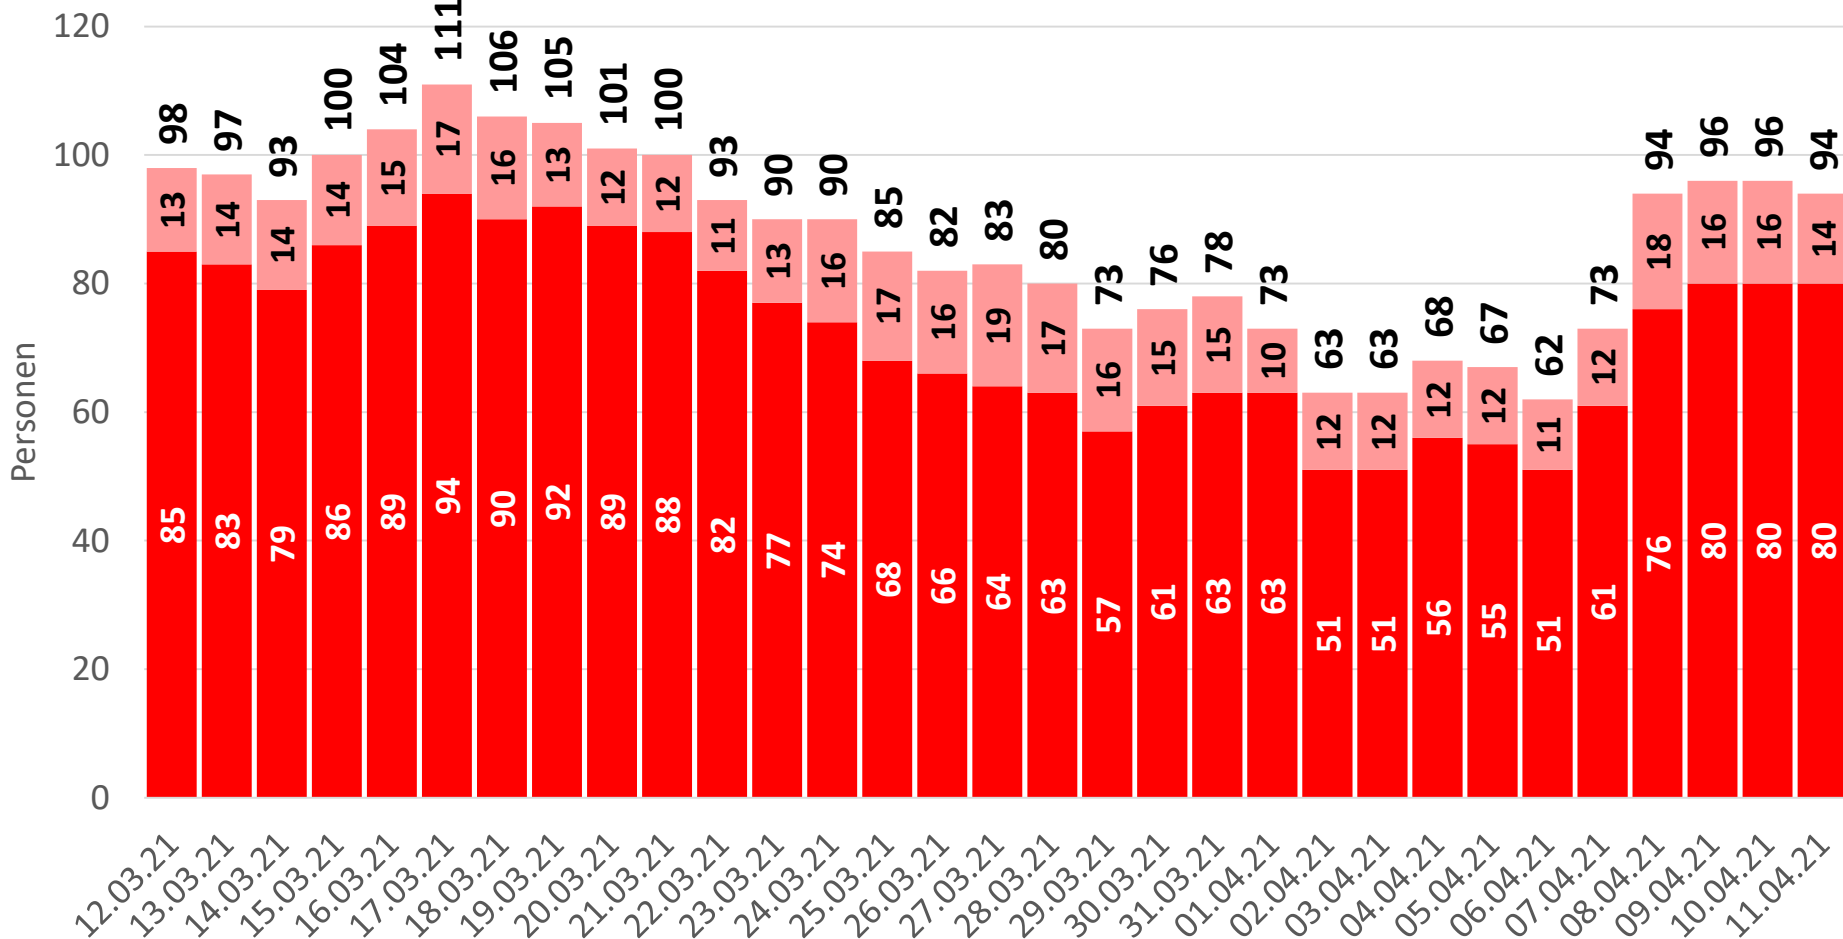

# Entwicklung der Personenzahlen - Erkrankte

Corona-Lage letzte 30 Tage, Stand: 11.04.2021

■ aktuell COVID Kranke Festland    ■ aktuell COVID Kranke Inseln

# Entwicklung der Personenzahlen - Genesene

Corona-Lage letzte 30 Tage, Stand: 11.04.2021

■ COVID Genesene Festland ■ COVID Genesene Inseln

# Entwicklung der Personenzahlen - Verstorbene

Corona-Lage letzte 30 Tage, Stand: 11.04.2021

■ COVID Verstorbene Gesamt

# Entwicklung der Personenzahlen - Quarantäne

Corona-Lage letzte 30 Tage, Stand: 11.04.2021

Quarantäne Festland    Quarantäne Inseln