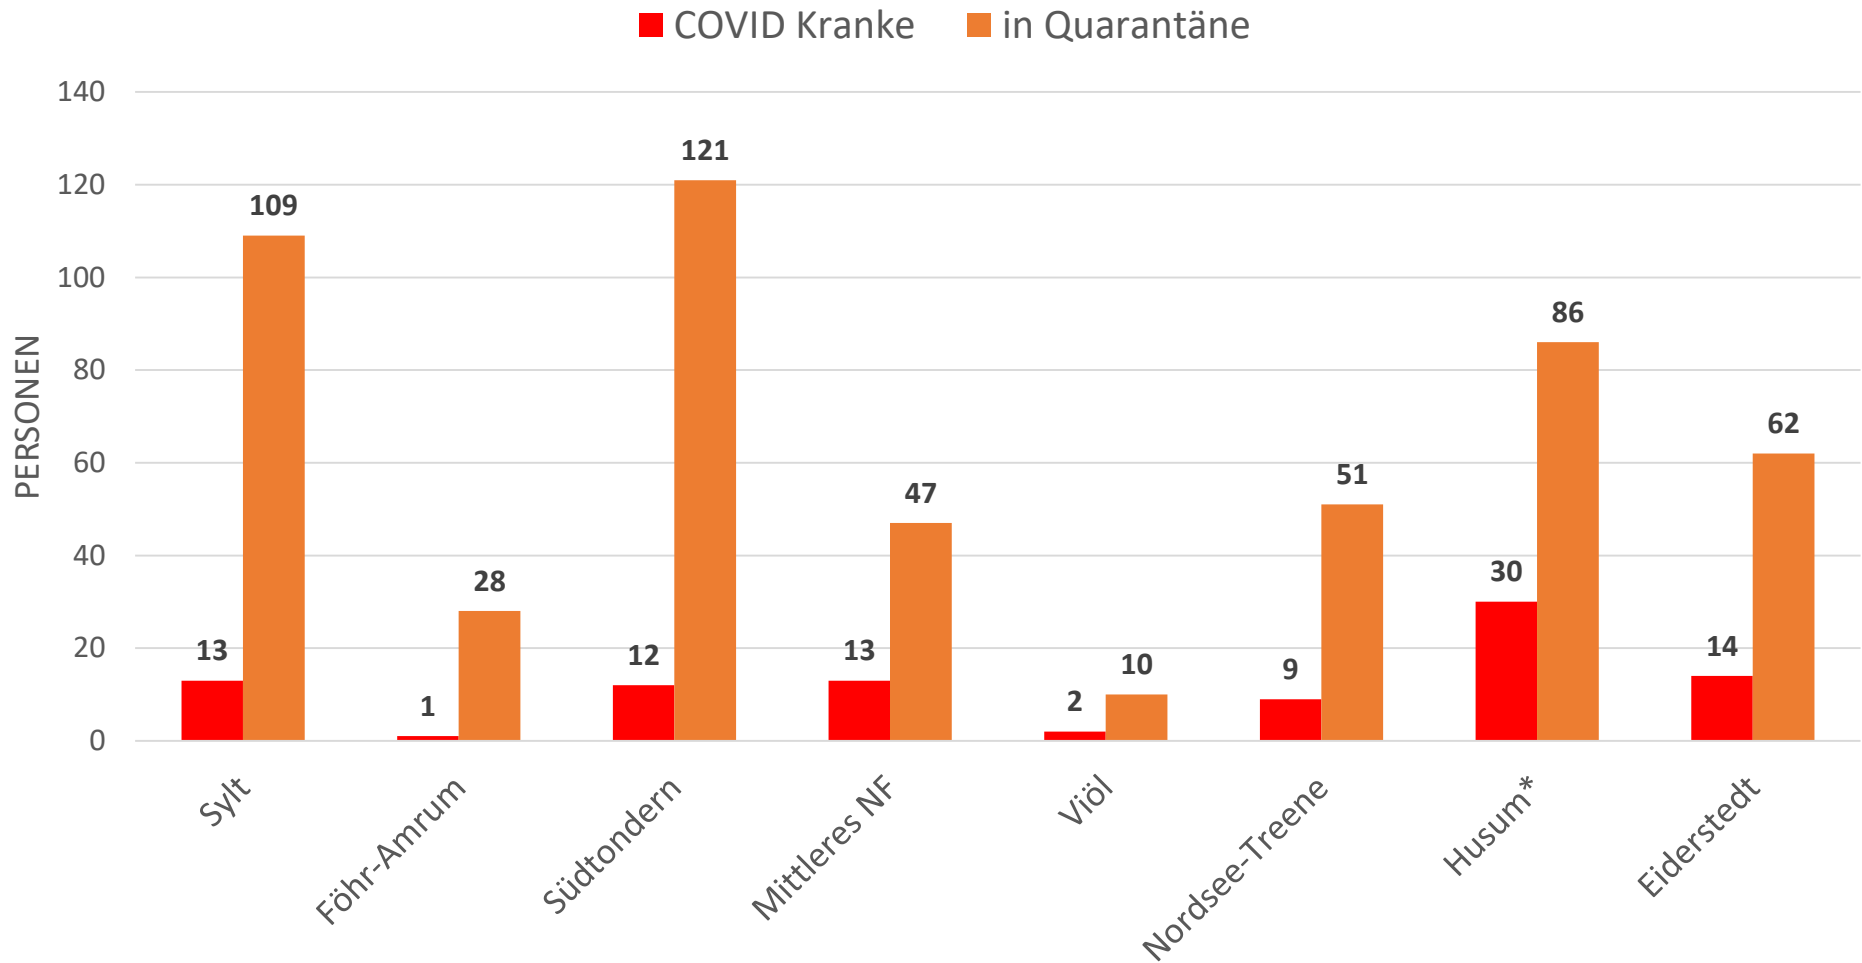

# Entwicklung der Personenzahlen - Verstorbene

Corona-Lage letzte 30 Tage, Stand: 11.04.2021

■ COVID Verstorbene Gesamt

# Entwicklung der Personenzahlen - Quarantäne

Corona-Lage letzte 30 Tage, Stand: 11.04.2021

Quarantäne Festland    Quarantäne Inseln

# Entwicklung der Personenzahlen – im Kreis

Corona-Lage innerhalb des Kreises, Stand: 11.04.21

\*Stadt Husum inkl. Amt Pellworm