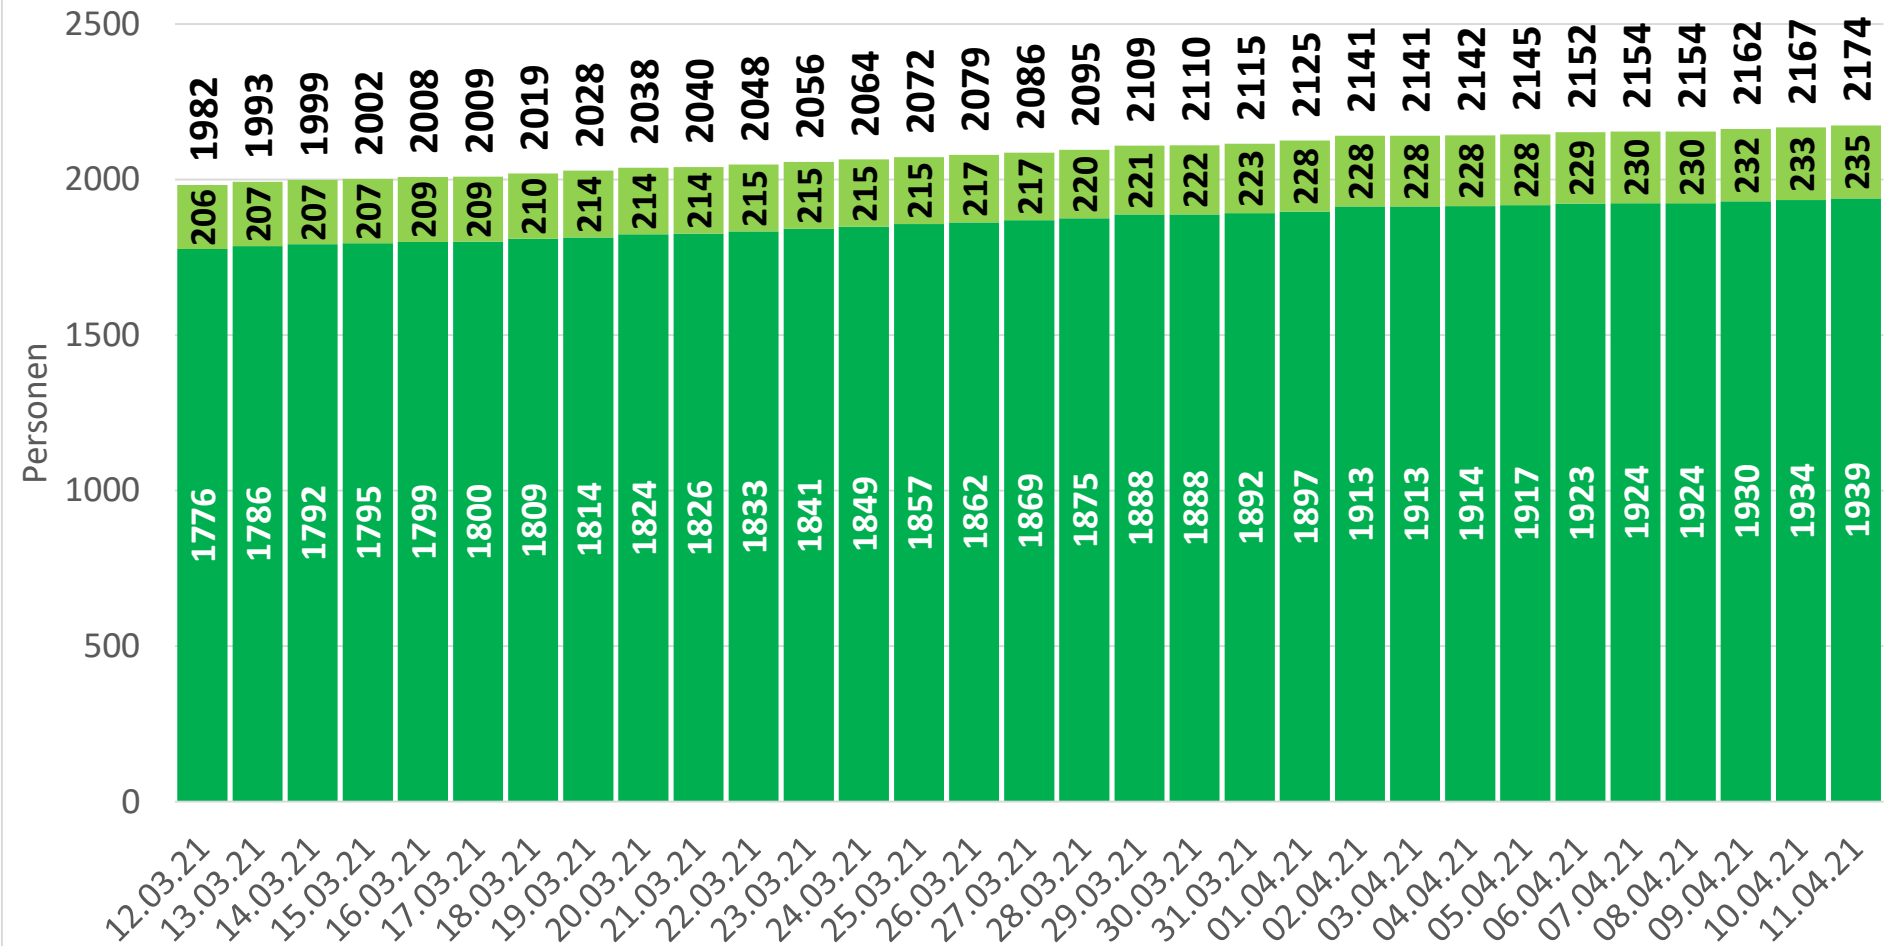

# Entwicklung der Personenzahlen - Erkrankte

Corona-Lage letzte 30 Tage, Stand: 11.04.2021

■ aktuell COVID Kranke Festland    ■ aktuell COVID Kranke Inseln

# Entwicklung der Personenzahlen - Genesene

Corona-Lage letzte 30 Tage, Stand: 11.04.2021

■ COVID Genesene Festland ■ COVID Genesene Inseln

# Entwicklung der Personenzahlen - Verstorbene

Corona-Lage letzte 30 Tage, Stand: 11.04.2021

■ COVID Verstorbene Gesamt

# Entwicklung der Personenzahlen - Quarantäne

Corona-Lage letzte 30 Tage, Stand: 11.04.2021

Quarantäne Festland    Quarantäne Inseln