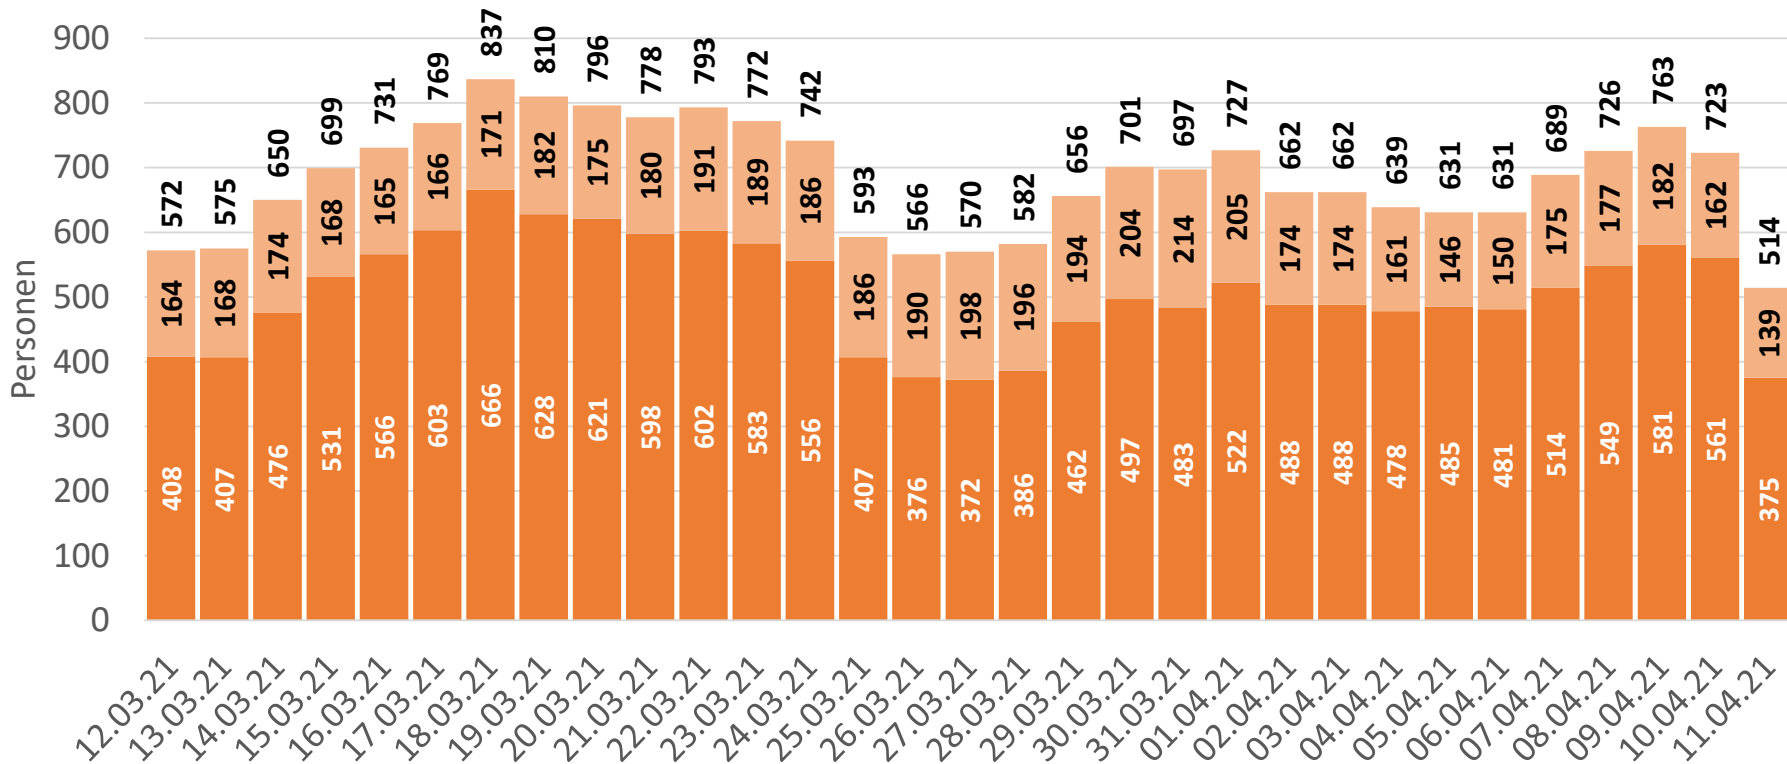

# Entwicklung der Personenzahlen - Genesene

Corona-Lage letzte 30 Tage, Stand: 11.04.2021

■ COVID Genesene Festland ■ COVID Genesene Inseln

# Entwicklung der Personenzahlen - Verstorbene

Corona-Lage letzte 30 Tage, Stand: 11.04.2021

■ COVID Verstorbene Gesamt

# Entwicklung der Personenzahlen - Quarantäne

Corona-Lage letzte 30 Tage, Stand: 11.04.2021

Quarantäne Festland    Quarantäne Inseln